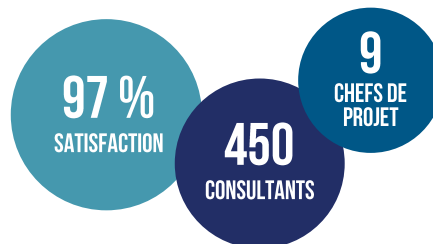

LA CNJE, UN GAGE DE QUALITÉ

La Confédération Nationale des Junior-Entreprises est l'organisme qui développe le mouvement, promeut le concept et la marque Junior-Entreprise, et **valorise le profil Junior**

-Entrepreneur et **l'esprit d'entreprendre**. Elle forme et accompagne les Junior-Entreprises, garantissant à leurs clients la qualité des services et des livrables.

LE MOT DU DIRECTEUR

« Inspire, créée en 2008 dans la foulée de l'association de notre école à l'institut Mines-Télécom, montre la volonté de nos élèves de participer à la mutation rapide de leur école d'ingénieur. Pleine d'ambition et de dynamisme, la structure a rapidement acquis le label Junior-Entreprise.

nence des solutions technologiques proposées. La qualité des prestations ont permis à Inspire d'être connue tant à l'intérieur de l'école qu'à l'extérieur par les entreprises et clusters du domaine d'activité de Télécom Saint-Étienne. »

Jacques Fayolle

Directeur de Télécom Saint-Étienne

La fidélité des clients des secteurs public et privé témoigne de la perti-